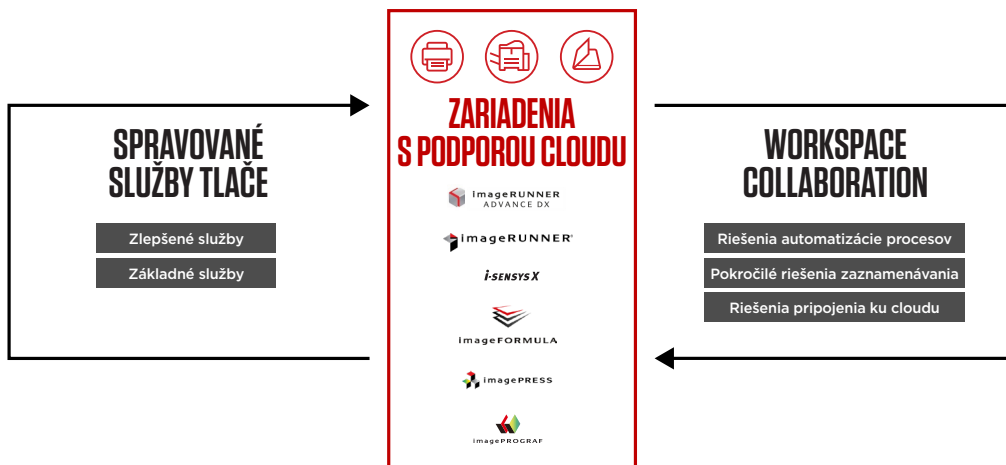

- Rýchlosť tlače: 22 až 35 str./min
- Rýchlosť skenovania: 270 obr./min (A4)

- Jazyky tlače: UFR II, PCL6, Adobe® PostScript®3™
- Rozlíšenie tlače: 1 200 x 1 200

- Prvotriedne rýchlosti tlače a inovatívna technológia skenovania umožňujú vysokú produktivitu.
- Cloudový softvér uniFLOW Online Express pomáha zaisťovať nepretržitú prevádzku hybridných pracovných postupov.
- Pracujte bezpečne a pohodlne v hybridných prostrediach s funkciami zariadenia, ako sú prispôbené používateľské časové osi a ochranná antimikrobiálna vrstva (voliteľná), ako aj mobilná tlač a skenovanie cez aplikácie ako Canon PRINT Business
- Overenie systému pri spustení, program McAfee Embedded Control, TPM 2.0 a SIEM podporujú ochranu dokumentov, sietí a zariadení.
- Rozšírené možnosti dokončovania a podpora viacerých typov papiera zlepšujú manipuláciu s médiami a kvalitu produkcie
- Jednoduchá údržba a použiteľnosť zaručuje spoľahlivosť zariadenia a maximalizuje prevádzkyschopnosť.
- Efektívne digitalizujte dokumenty pomocou automatických pracovných tokov pripojených k aplikáciám, ako je napríklad OneDrive, SharePoint, Concur, DropBox a Microsoft Teams (vyžaduje softvér uniFLOW Online*).
- Tichšia tlač a skenovanie znižujú vplyv na životné prostredie a mieru rušenia na pracovisku.

RIEŠENIA ŠITÉ NA MIERU, KTORÉ SI HRAVO PORADIA S AKOUKOL'VEK VÝZVOU

Služby digitálnej transformácie spoločnosti Canon spájajú náš vynikajúci hardvér a softvér do jedného integrovaného technologického ekosystému navrhnutého tak, aby vám pomohol s transformáciou. Táto ponuka kombinuje riadené tlačové služby a riešenia Workspace Collaboration, vďaka čomu získate prehľad a kontrolu nad celým životným cyklom svojich dokumentov.

Canon Inc.
canon.com

Canon Europe
Canon-europe.com

Slovak edition
© Canon Europa N.V., 2023